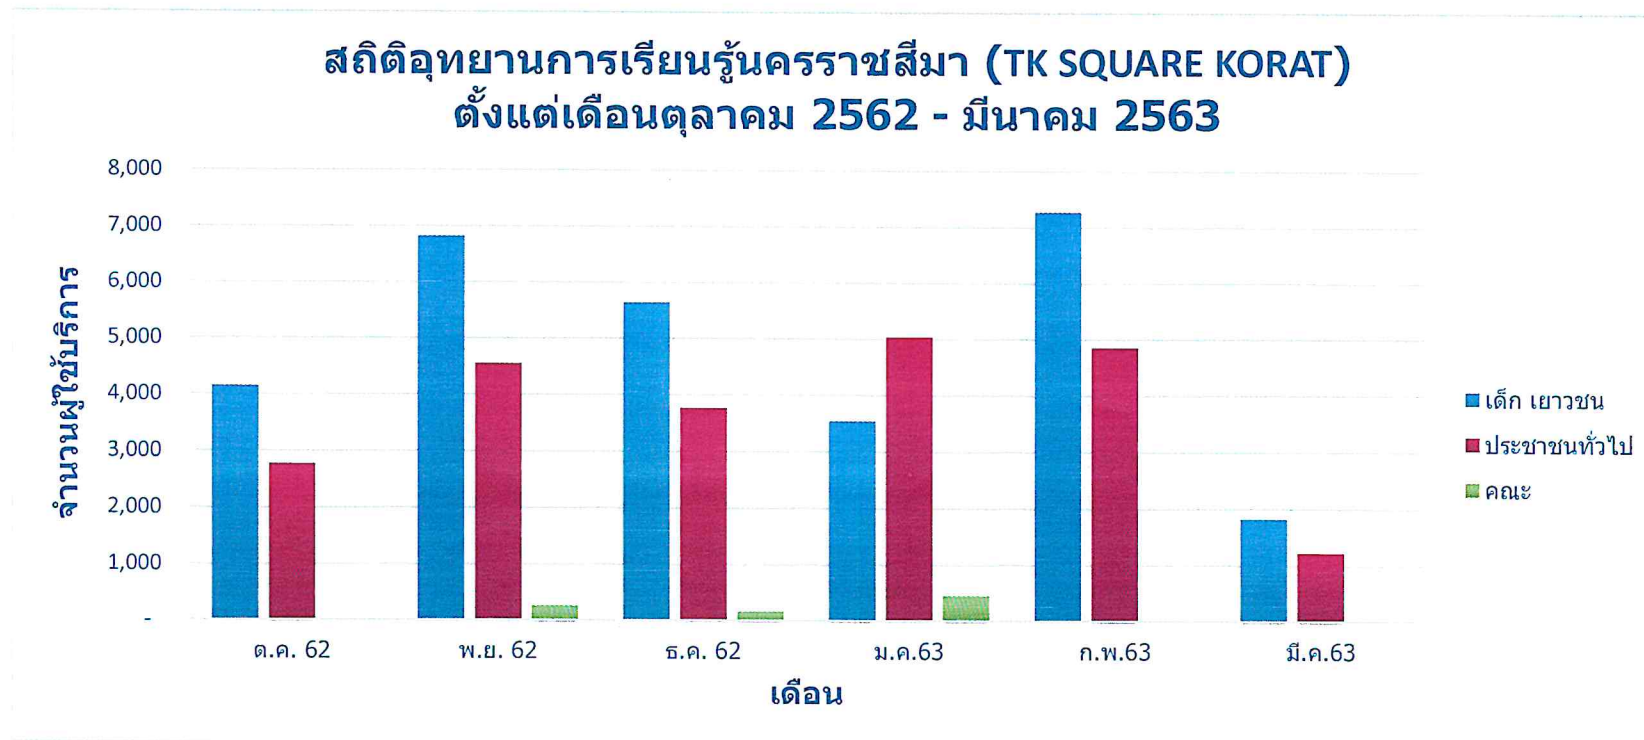

## สถิติผู้ใช้บริการอุทยานการเรียนรู้รัฐนครราชสีมา (TK Square Korat)

ปีงบประมาณ พ.ศ.๒๕๖๓ (รอบ ๖ เดือน)

ตั้งแต่เดือนตุลาคม ๒๕๖๒ - มีนาคม ๒๕๖๓

เด็กเยาวชน	๒๙,๒๑๕
ประชาชนทั่วไป	๒๒,๑๔๔
หมู่คณะ	๘๕๘
รวม	๕๒,๒๑๗

หมายเหตุ :เนื่องจากสถานการณ์การแพร่ระบาดของโรคติดเชื้อไวรัสโคโรนา 2019 (Covid-19) TK Square Korat ปิดให้บริการตั้งแต่วันที่ 23 มี.ค. - 30 เม.ย. 2563