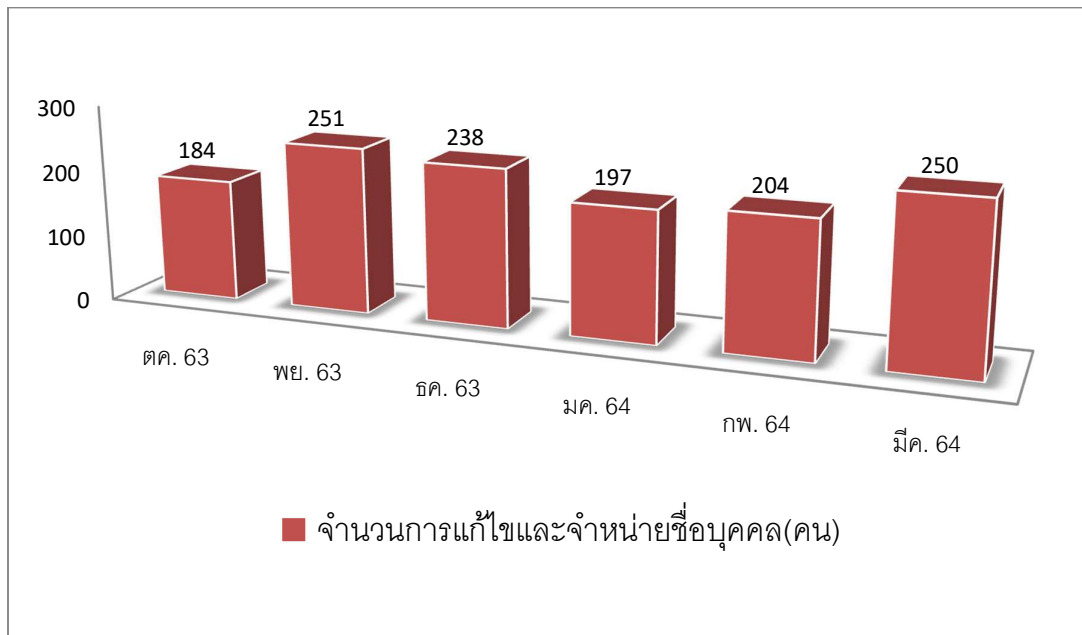

สถิติการแก้ไขและจำหน่ายชื้อบุคคล ประจำปีงบประมาณ พ.ศ. 2564

งานทะเบียนราษฎร ฝ่ายปกครอง สำนักปลัดเทศบาล