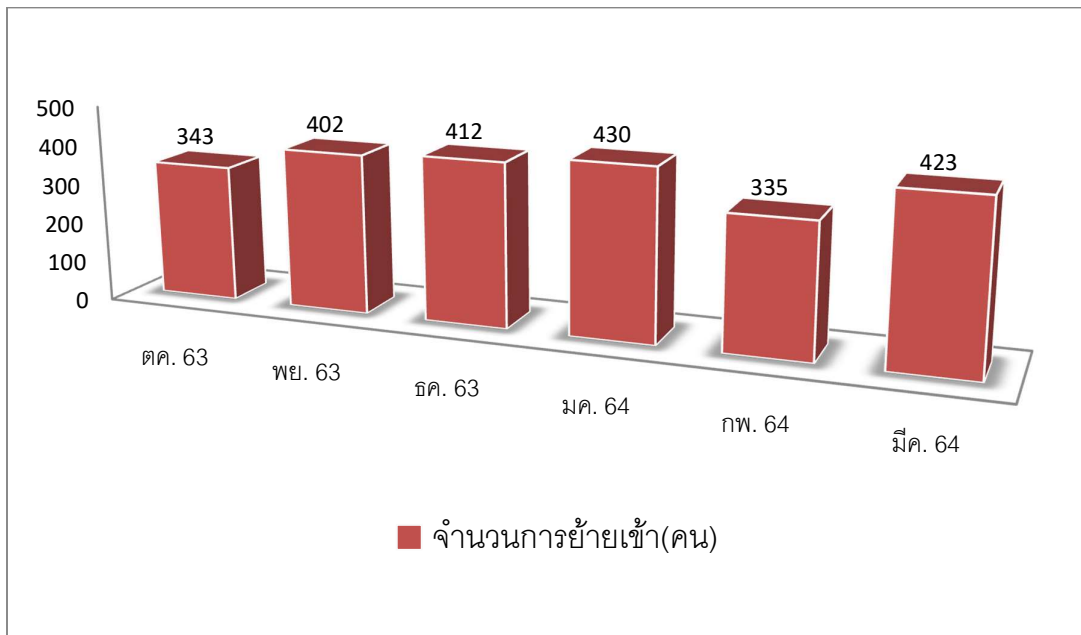

สถิติการย้ายเข้าจากใบแจ้งย้ายเข้า ประจำปีงบประมาณ พ.ศ. 2564

งานทะเบียนราษฎร ฝ่ายปกครอง สำนักปลัดเทศบาล