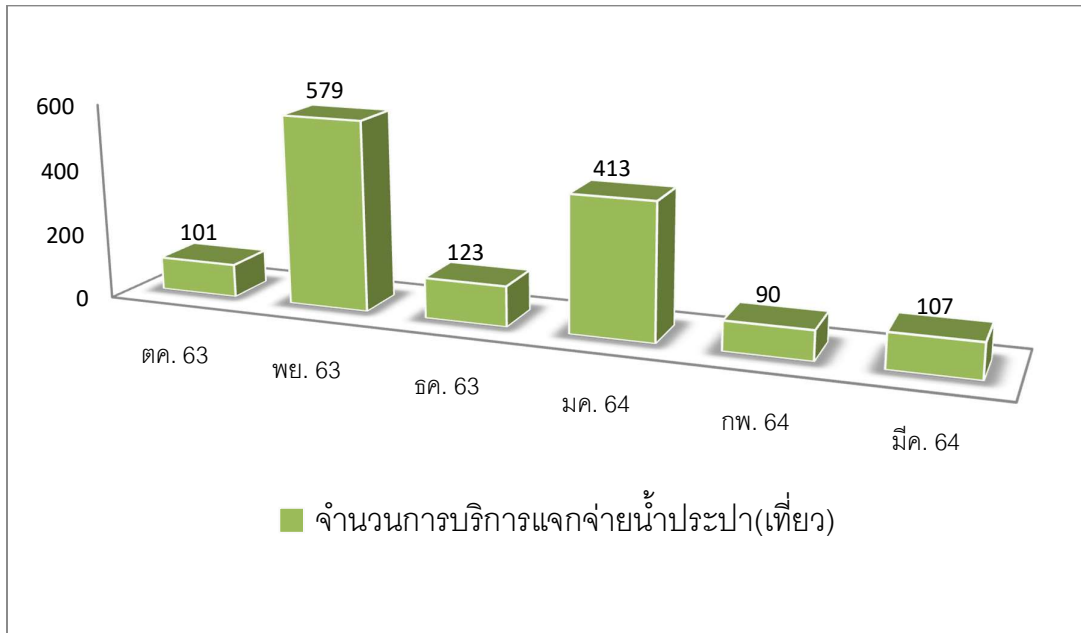

งานทะเบียนราษฎร ฝ่ายปกครอง สำนักปลัดเทศบาล

สถิติการแก้ไขและจำหน่ายชื้อบุคคล ประจำปีงบประมาณ พ.ศ. 2564

งานทะเบียนราษฎร ฝ่ายปกครอง สำนักปลัดเทศบาล

สถิติการบริการแจกจ่ายน้ำประปา ประจำปีงบประมาณ พ.ศ. 2564
งานศูนย์ป้องกันและบรรเทาสาธารณภัย ฝ่ายปกครอง สำนักปลัดเทศบาล