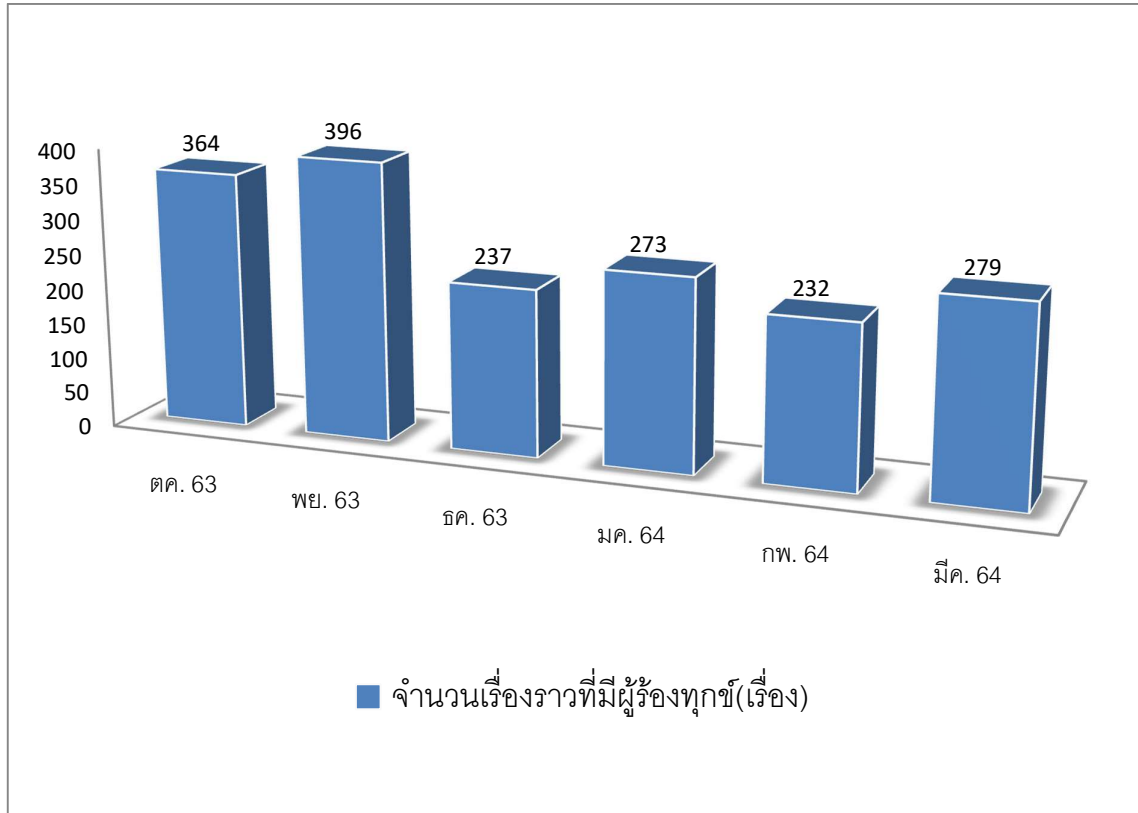

จำนวนเรื่องราวที่มีผู้ร้องทุกข์ ประจำปีงบประมาณ พ.ศ. 2564
ศูนย์รับเรื่องร้องทุกข์ (CALL CENTER 1132) สำนักปลัดเทศบาล

สถิติการแจ้งเกิดจากสูติบัตร ประจำปีงบประมาณ พ.ศ. 2564

งานทะเบียนราษฎร ฝ่ายปกครอง สำนักปลัดเทศบาล