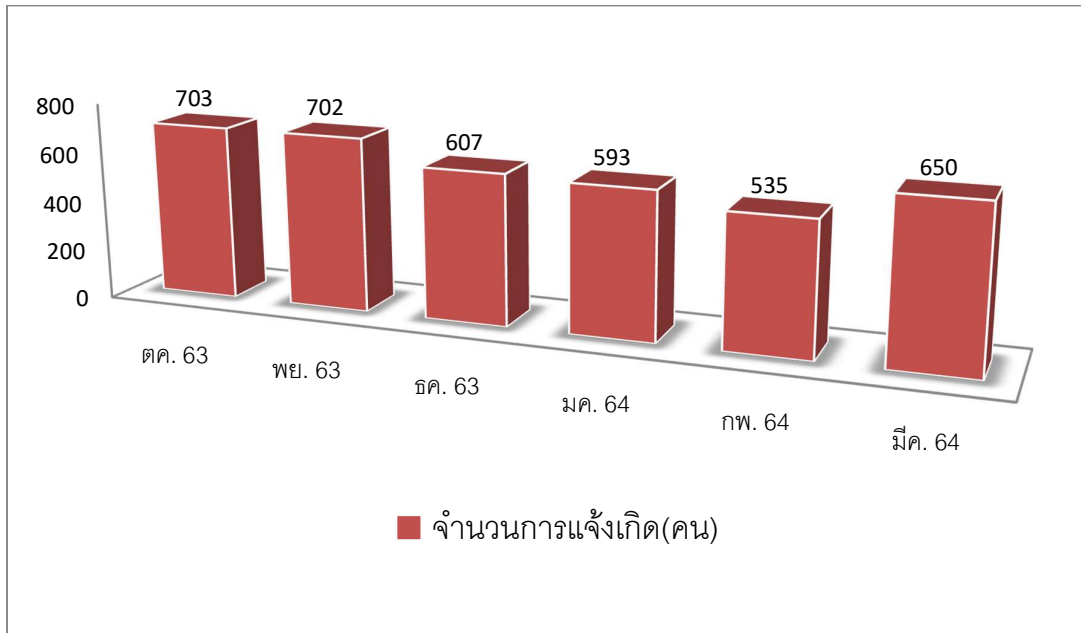

จำนวนเรื่องราวที่มีผู้ร้องทุกข์ ประจำปีงบประมาณ พ.ศ. 2564
ศูนย์รับเรื่องร้องทุกข์ (CALL CENTER 1132) สำนักปลัดเทศบาล

สถิติการแจ้งเกิดจากสูติบัตร ประจำปีงบประมาณ พ.ศ. 2564

งานทะเบียนราษฎร ฝ่ายปกครอง สำนักปลัดเทศบาล