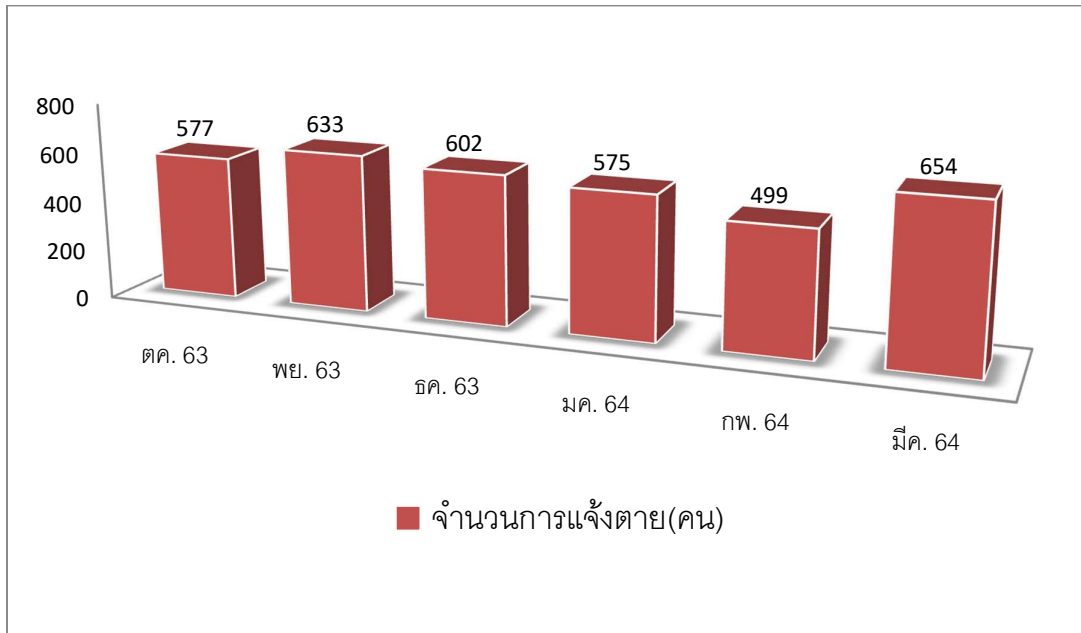

สถิติการแจ้งตายจากมรณบัตร ประจำปีงบประมาณ พ.ศ. 2564

งานทะเบียนราษฎร ฝ่ายปกครอง สำนักปลัดเทศบาล