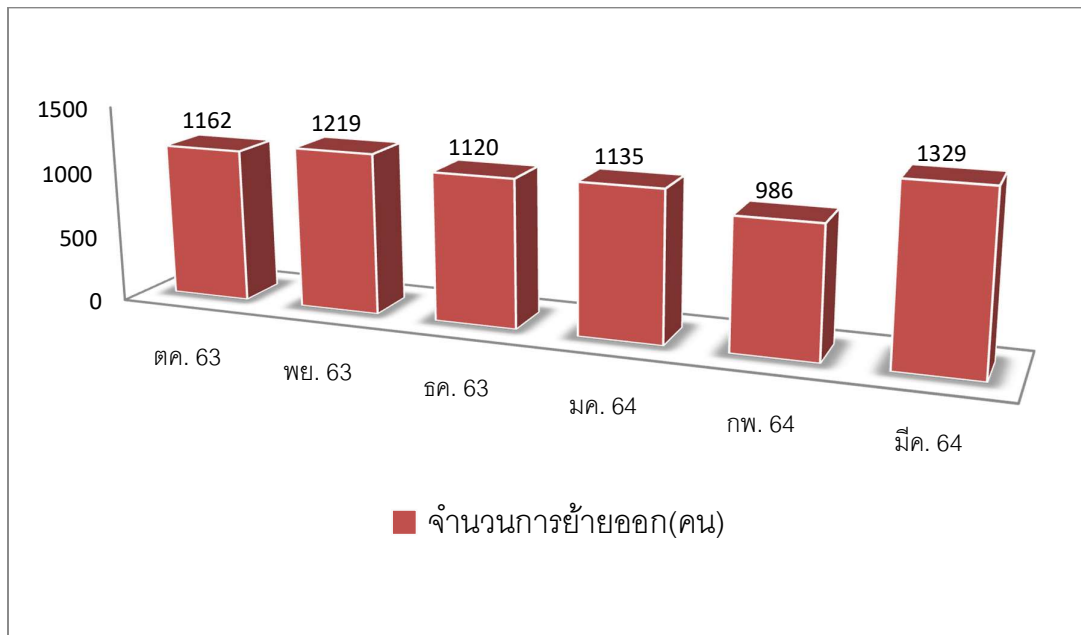

สถิติการย้ายออกจากใบแจ้งย้ายออก ประจำปีงบประมาณ พ.ศ. 2564

งานทะเบียนราษฎร ฝ่ายปกครอง สำนักปลัดเทศบาล