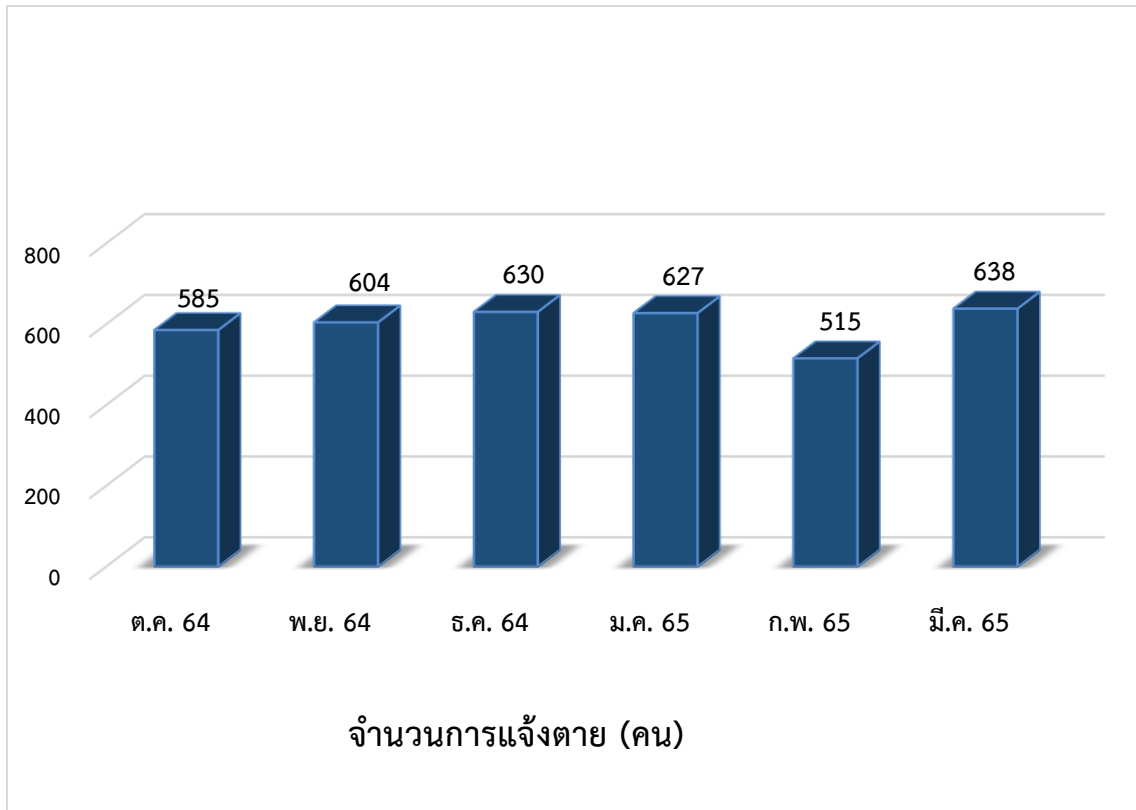

สถิติการแจ้งเกิดจากสูติบัตร ประจำปีงบประมาณ พ.ศ.2565

งานทะเบียนราษฎร ฝ่ายปกครอง สำนักปลัดเทศบาล

สถิติการตายจากมรณบัตร ประจำปีงบประมาณ พ.ศ.2565

งานทะเบียนราษฎร ฝ่ายปกครอง สำนักปลัดเทศบาล

สถิติการย้ายเข้าจากใบแจ้งย้ายเข้า ประจำปีงบประมาณ พ.ศ.2565