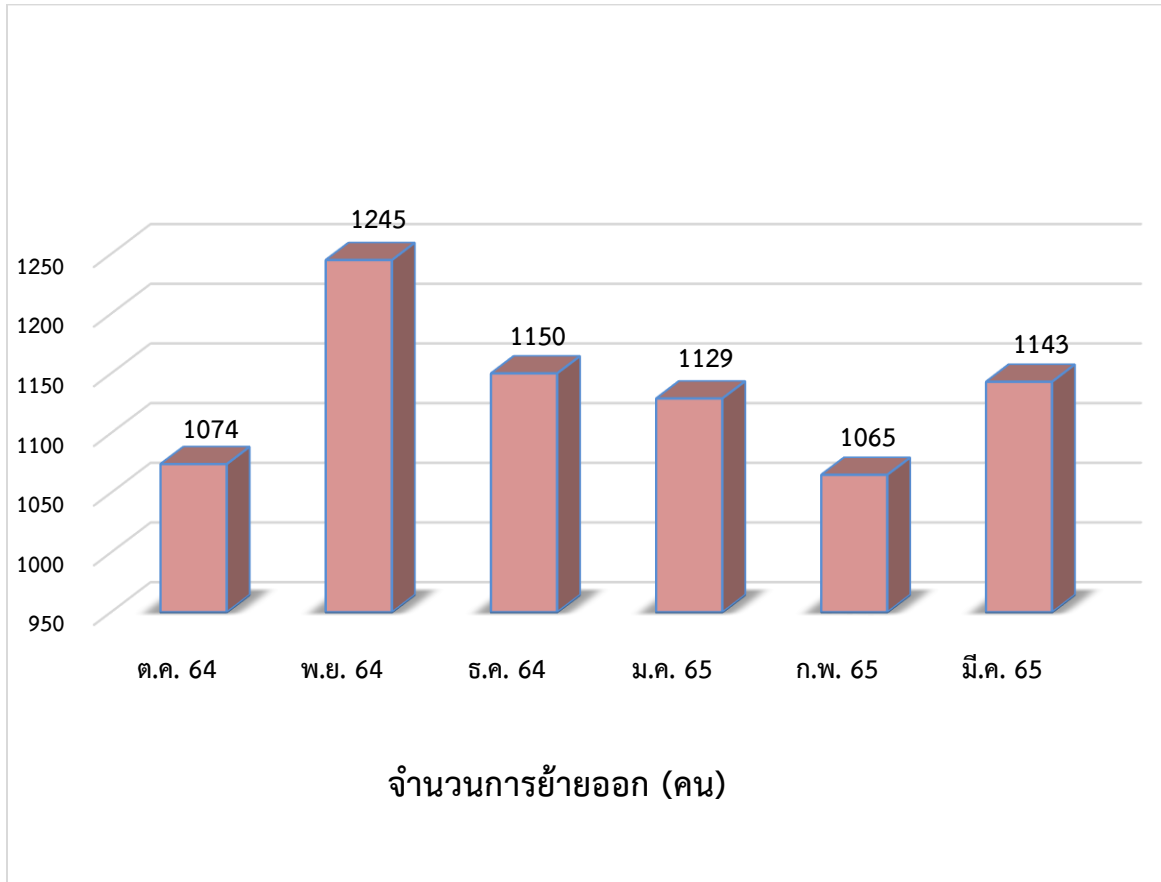

สถิติการย้ายออกจากใบแจ้งย้ายออก ประจำปีงบประมาณ พ.ศ.2565

งานทะเบียนราษฎร ฝ่ายปกครอง สำนักปลัดเทศบาล