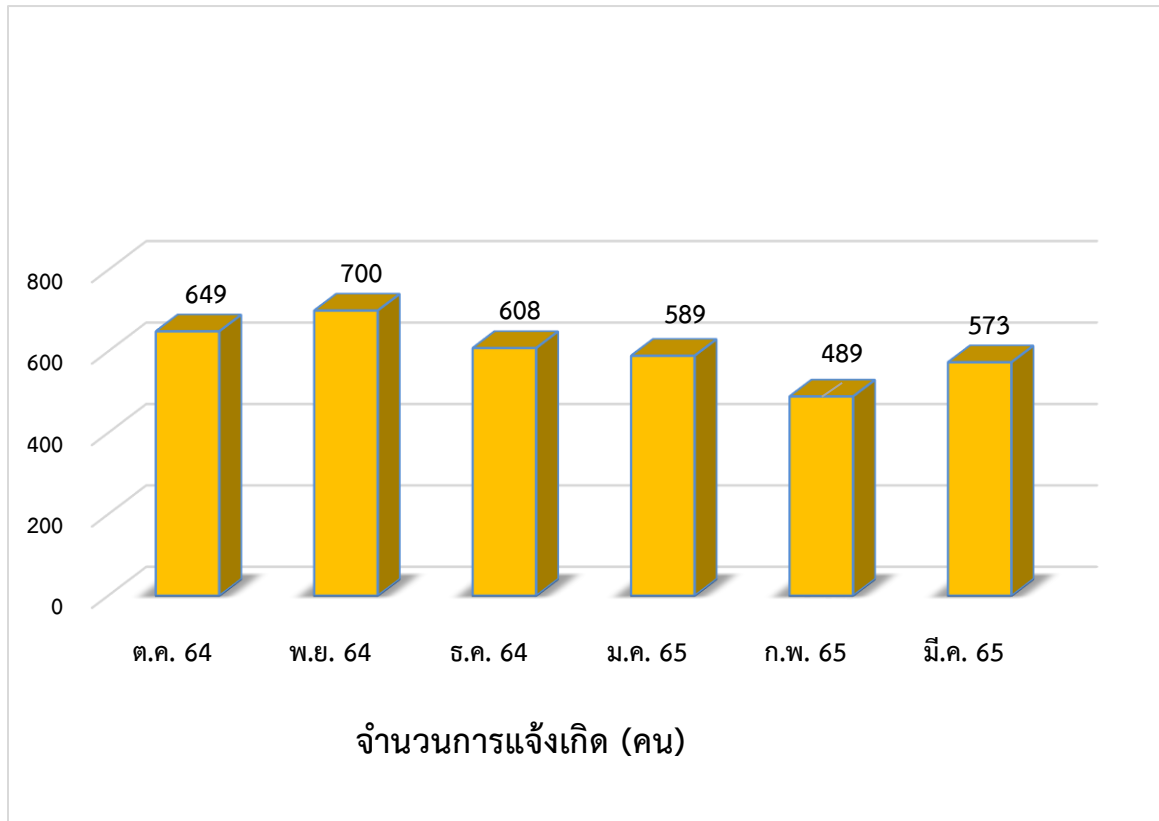

สถิติการแจ้งเกิดจากสูติบัตร ประจำปีงบประมาณ พ.ศ.2565

งานทะเบียนราษฎร ฝ่ายปกครอง สำนักปลัดเทศบาล

สถิติการตายจากมรณบัตร ประจำปีงบประมาณ พ.ศ.2565

งานทะเบียนราษฎร ฝ่ายปกครอง สำนักปลัดเทศบาล

สถิติการย้ายเข้าจากใบแจ้งย้ายเข้า ประจำปีงบประมาณ พ.ศ.2565