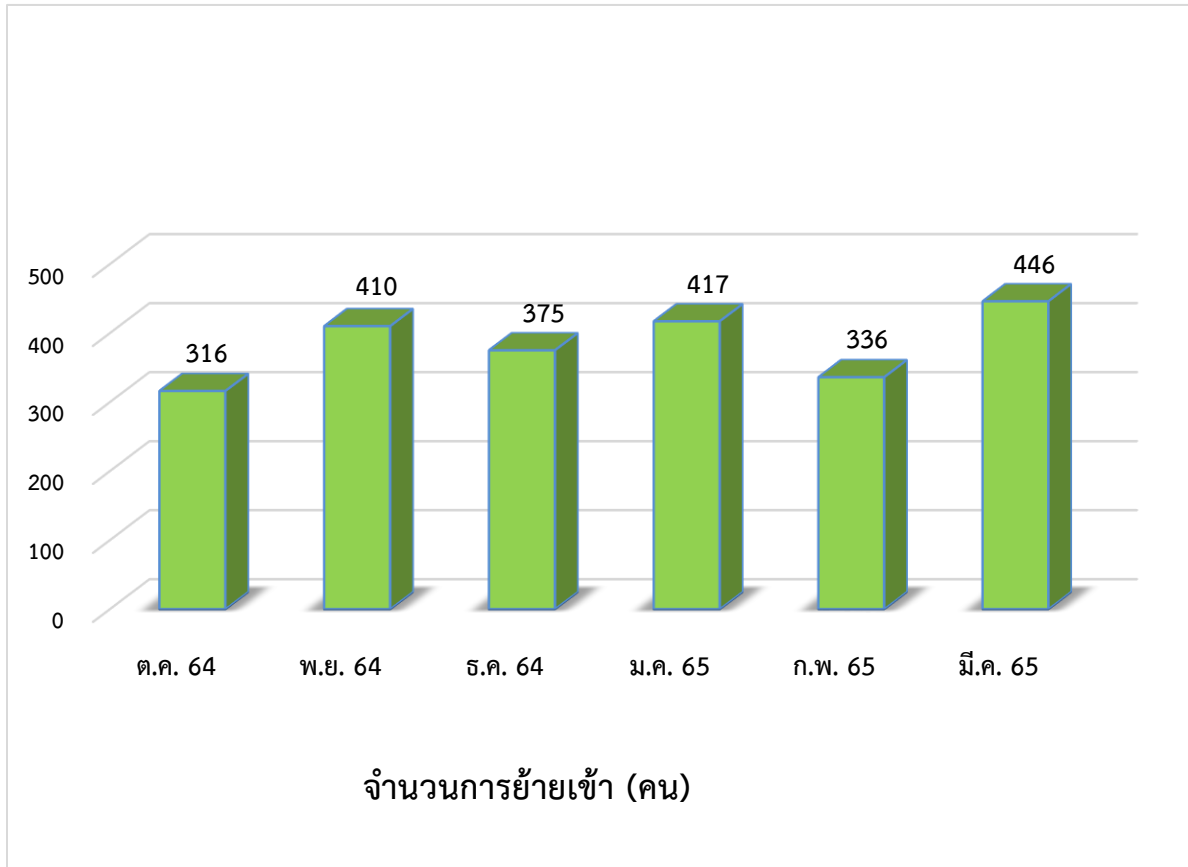

สถิติการย้ายเข้าจากใบแจ้งย้ายเข้า ประจำปีงบประมาณ พ.ศ.2565

งานทะเบียนราษฎร ฝ่ายปกครอง สำนักปลัดเทศบาล