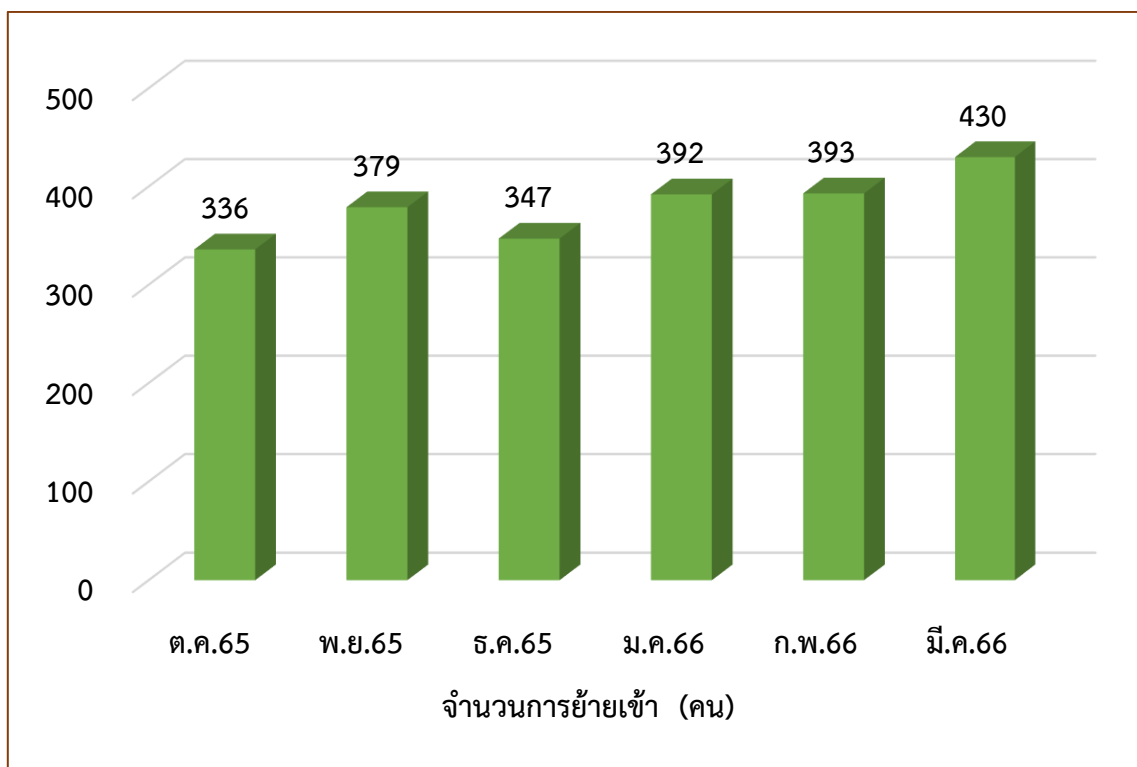

สถิติการแจ้งเกิดจากสูติบัตร ประจำปีงบประมาณ พ.ศ.2566  
งานทะเบียนราษฎร ฝ่ายปกครอง สำนักปลัดเทศบาล

สถิติการแจ้งตายจากมรณบัตร ประจำปีงบประมาณ พ.ศ.2566  
งานทะเบียนราษฎร ฝ่ายปกครอง สำนักปลัดเทศบาล

สถิติการย้ายเข้าจากใบแจ้งย้ายเข้า ประจำปีงบประมาณ พ.ศ.2566  
งานทะเบียนราษฎร ฝ่ายปกครอง สำนักปลัดเทศบาล