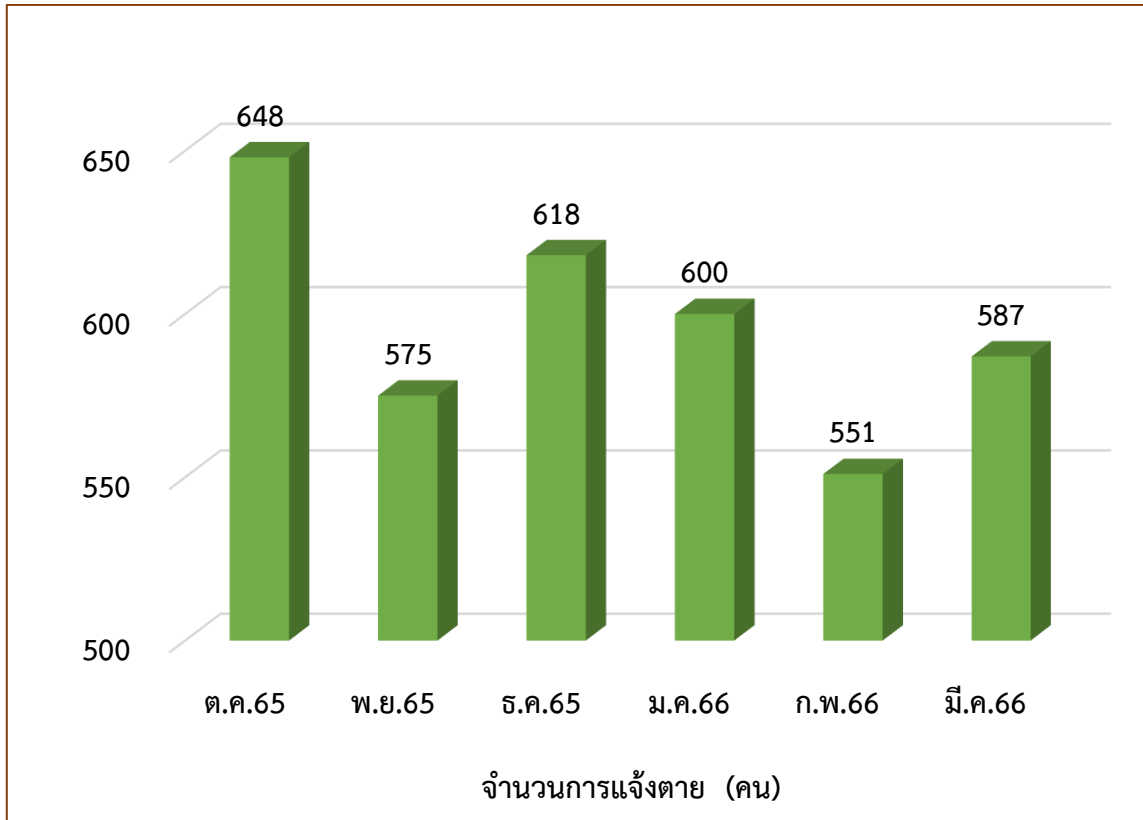

สถิติการแจ้งเกิดจากสูติบัตร ประจำปีงบประมาณ พ.ศ.2566  
งานทะเบียนราษฎร ฝ่ายปกครอง สำนักปลัดเทศบาล

สถิติการแจ้งตายจากมรณบัตร ประจำปีงบประมาณ พ.ศ.2566  
งานทะเบียนราษฎร ฝ่ายปกครอง สำนักปลัดเทศบาล

สถิติการย้ายเข้าจากใบแจ้งย้ายเข้า ประจำปีงบประมาณ พ.ศ.2566  
งานทะเบียนราษฎร ฝ่ายปกครอง สำนักปลัดเทศบาล