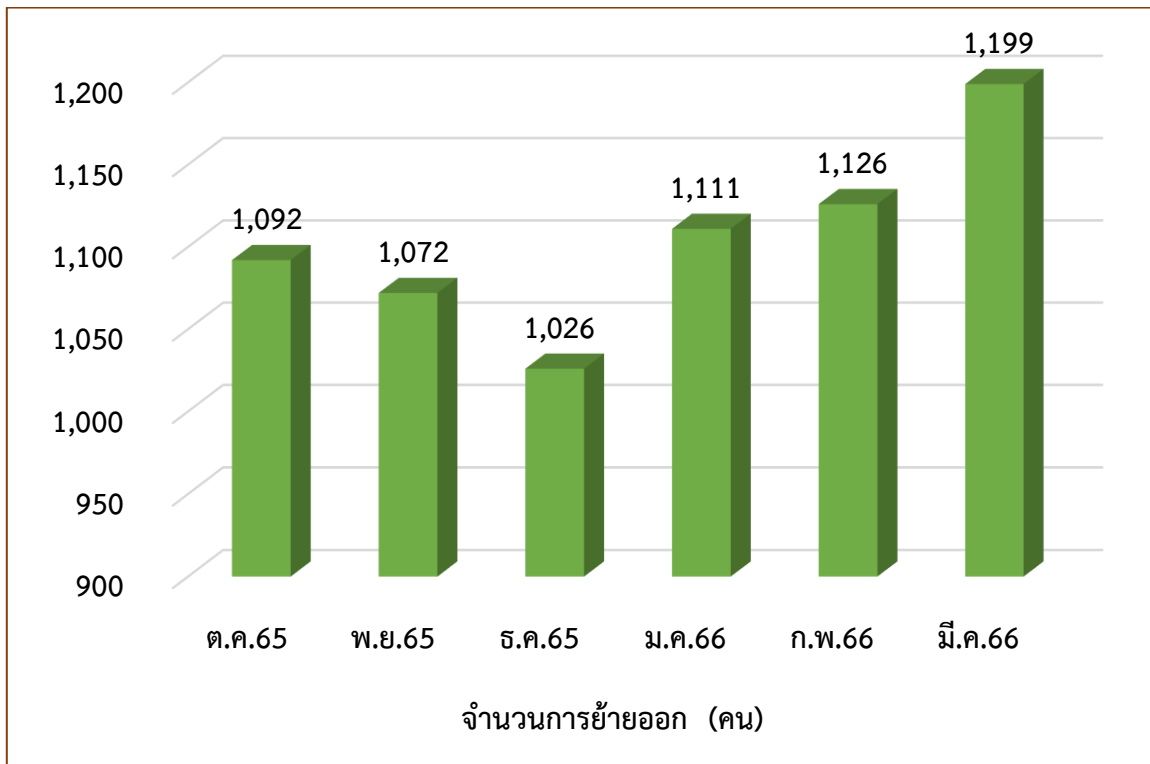

สถิติการย้ายออกจากใบแจ้งย้ายออก ประจำปีงบประมาณ พ.ศ.2566
งานทะเบียนราษฎร ฝ่ายปกครอง สำนักปลัดเทศบาล