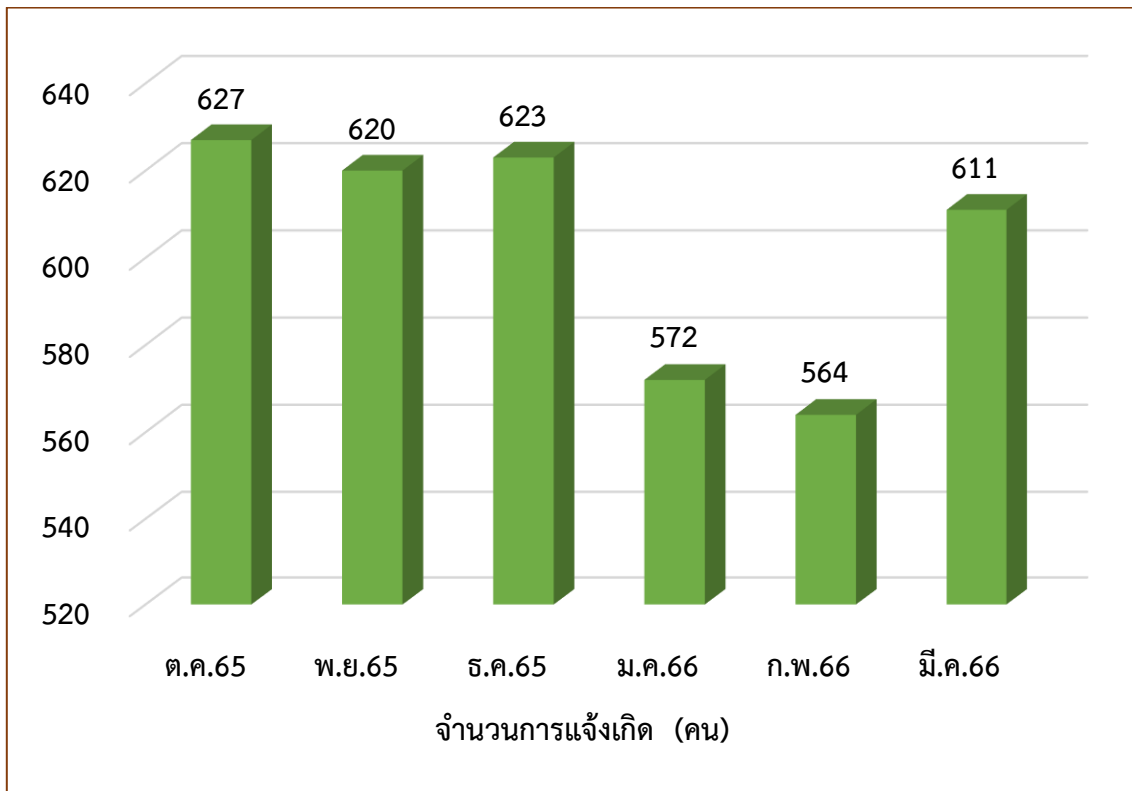

สถิติการแจ้งเกิดจากสูติบัตร ประจำปีงบประมาณ พ.ศ.2566  
งานทะเบียนราษฎร ฝ่ายปกครอง สำนักปลัดเทศบาล

สถิติการแจ้งตายจากมรณบัตร ประจำปีงบประมาณ พ.ศ.2566  
งานทะเบียนราษฎร ฝ่ายปกครอง สำนักปลัดเทศบาล

สถิติการย้ายเข้าจากใบแจ้งย้ายเข้า ประจำปีงบประมาณ พ.ศ.2566  
งานทะเบียนราษฎร ฝ่ายปกครอง สำนักปลัดเทศบาล